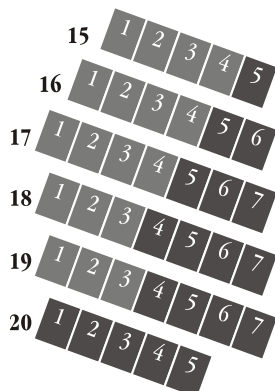

Saalplan Konzerthalle "C.Ph.E.Bach", Großer Saal 648 Plätze

B Ü H N E

Notausgang

Seite Links
SEITENBLOCK Links

Notausgang

Seite Links
SEITENBLOCK Links

Mitte Links Mitte Rechts
MITTELBLOCK

TREPPE

TREPPE

LOGE

FOYER

Seite Rechts
SEITENBLOCK Rechts

Seite Rechts

SEITENBLOCK Rechts

I. 335 Plätze
Preisgruppe I

II. 110 Plätze
Preisgruppe II

III. 131 Plätze
Preisgruppe III

IV. 72 Plätze
Preisgruppe IV

Dienstplätze

Im Fall eines benötigten FOH-Platzes/Mixer, fallen folgende Plätze weg.

MITTELBLOCK

REIHE 19 PLATZ 7 - 12

REIHE 20 PLATZ 5 - 10