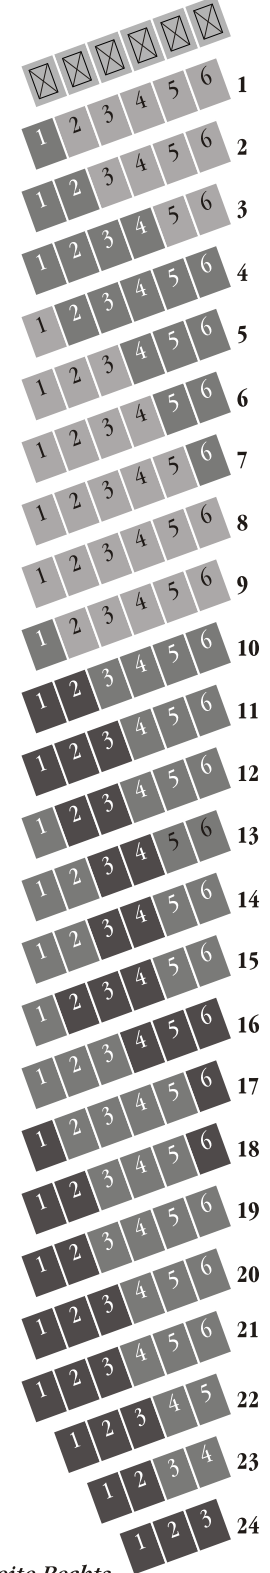

Saalplan Konzerthalle "C.Ph.E.Bach", Großer Saal 648 Plätze

B Ü H N E

Notausgang

Seite Links
SEITENBLOCK Links

Notausgang

Seite Links
SEITENBLOCK Links

Mitte Links Mitte Rechts
MITTELBLOCK

TREPPE

TREPPE

LOGE

FOYER

Seite Rechts
SEITENBLOCK Rechts

Seite Rechts

SEITENBLOCK Rechts

I. 335 Plätze
Preisgruppe I

II. 110 Plätze
Preisgruppe II

III. 131 Plätze
Preisgruppe III

IV. 72 Plätze
Preisgruppe IV

Dienstplätze

Im Fall eines benötigten FOH-Platzes/Mixer, fallen folgende Plätze weg.

MITTELBLOCK

REIHE 19 PLATZ 7 - 12

REIHE 20 PLATZ 5 - 10