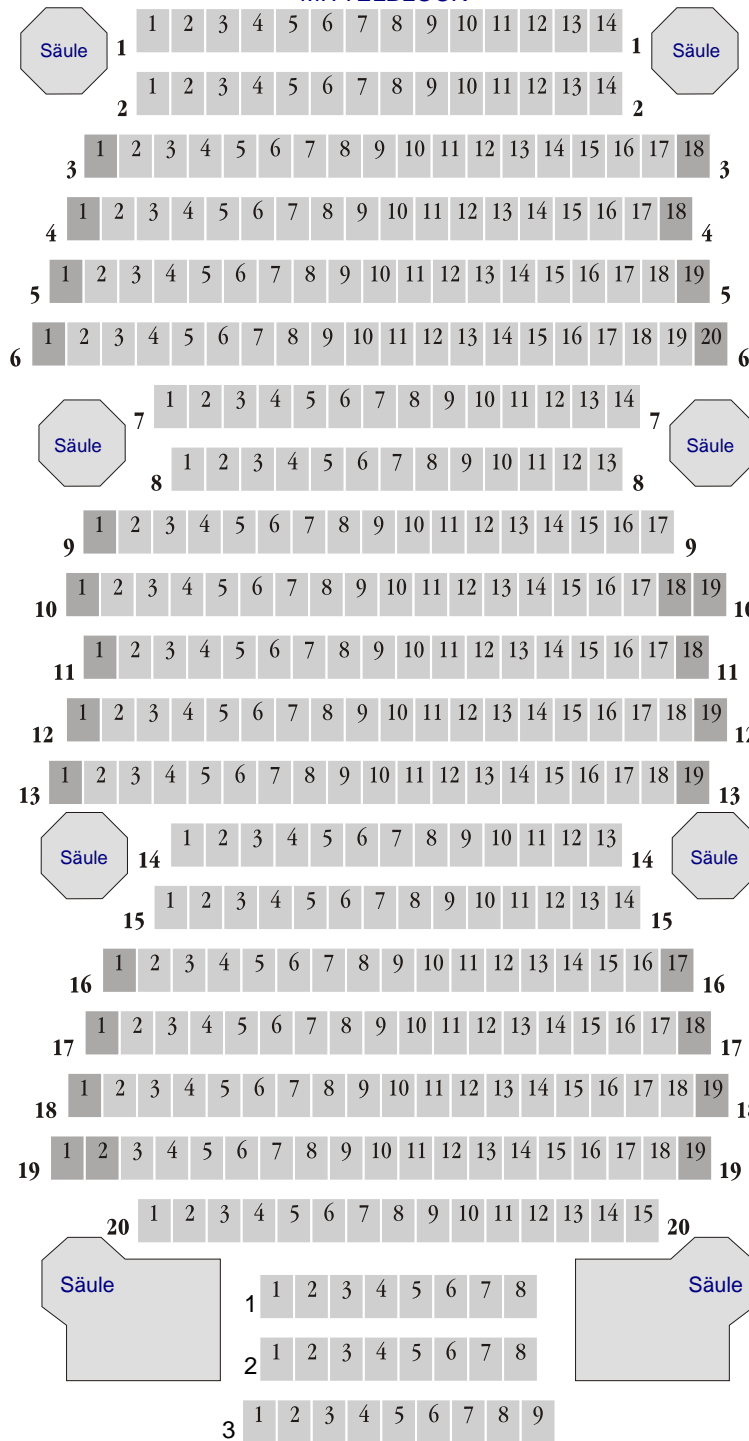

Saalplan Konzerthalle "C.Ph.E.Bach", Großer Saal 648 Plätze

B Ü H N E

Notausgang

Seite Links
SEITENBLOCK Links

Notausgang

Seite Links
SEITENBLOCK Links

Mitte Links Mitte Rechts
MITTELBLOCK

TREPPE

TREPPE

LOGE

FOYER

Seite Rechts
SEITENBLOCK Rechts

Seite Rechts

SEITENBLOCK Rechts

I. 335 Plätze
Preisgruppe I

II. 110 Plätze
Preisgruppe II

III. 131 Plätze
Preisgruppe III

IV. 72 Plätze
Preisgruppe IV

Dienstplätze

Im Fall eines benötigten FOH-Platzes/Mixer, fallen folgende Plätze weg.

MITTELBLOCK

REIHE 19 PLATZ 7 - 12

REIHE 20 PLATZ 5 - 10