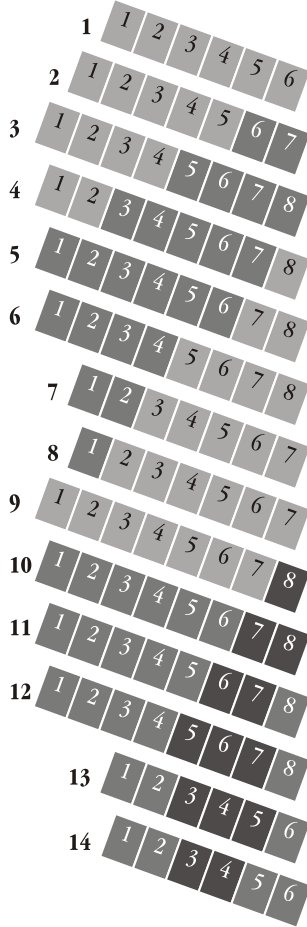

Saalplan Konzerthalle "C.Ph.E.Bach", Großer Saal 648 Plätze

B Ü H N E

Notausgang

Seite Links
SEITENBLOCK Links

Notausgang

Seite Links
SEITENBLOCK Links

Mitte Links Mitte Rechts
MITTELBLOCK

TREPPE

TREPPE

LOGE

FOYER

Seite Rechts
SEITENBLOCK Rechts

Seite Rechts

SEITENBLOCK Rechts

I. 335 Plätze
Preisgruppe I

II. 110 Plätze
Preisgruppe II

III. 131 Plätze
Preisgruppe III

IV. 72 Plätze
Preisgruppe IV

Dienstplätze

Im Fall eines benötigten FOH-Platzes/Mixer, fallen folgende Plätze weg.

MITTELBLOCK

REIHE 19 PLATZ 7 - 12

REIHE 20 PLATZ 5 - 10